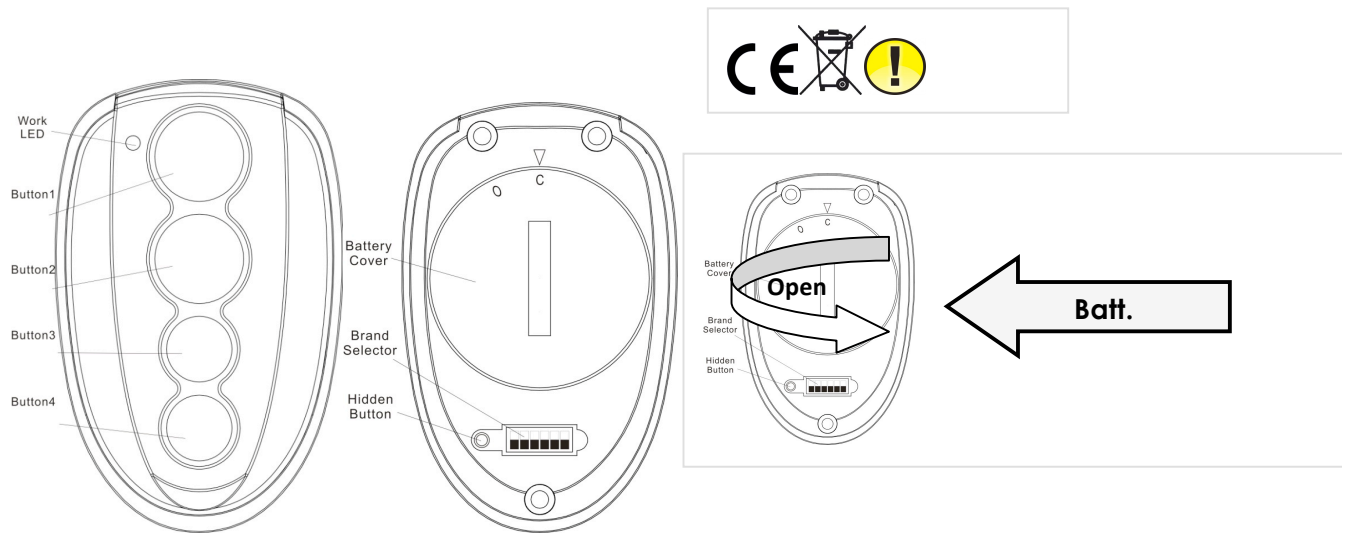

TECHNICAL FEATURES / CARACTÉRISTIQUES TECHNIQUES / CARACTERÍSTICAS TÉCNICAS

- ✓ Model TXMULTI / Modèle TXMULTI / Modelo TXMULTI
- ✓ 2 BATT CR2025-3V
- ✓ FREQ 433,92 MHZ
- ✓ STANDAR CHIP
- ✓ THE SOFTWARE TXMULTI PATENTED / SOFTWARE TX MULTI BREVETÉ / SOFTWARE PATENTADO
- ✓ SELF-LEARNING / AUTO-APPRENTISSAGE / AUTO-APRENDIZAJE

Table for brands and buttons / Tableau pour marques et boutons / Tabla de marcas y programación

Item	The Dip Switch selection / Dip Switch Sélection / Selección de Dip Switch	R/F	Brands / Marques / Marcas	Original	
1		Rolling Code	Compatible BFT MITTO2		The SW buttons works same as hidden button / Le bouton SW fonctionne comme bouton cache / El botón SW trabaja como botón oculto.